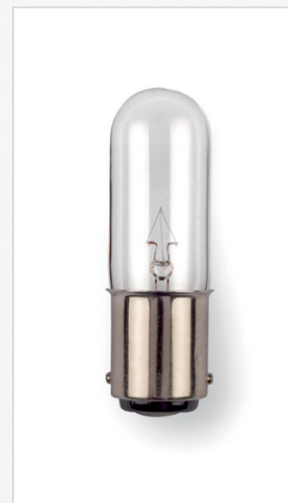

Scheda Tecnica

Ba15d 16x54 12V 4W

4102003

Famiglia di lampadine diffusa nell'ambito degli apparecchi di segnalazione di media/grande dimensione. Disponibili 3 diversi attacchi: E12 -E14 -Ba15d. Robuste con filamento rinforzato, compatte e molto luminose. Proposte in una gamma di tensioni e di potenze tale da soddisfare qualsiasi esigenza di installazione. Posizione di lavoro universale (360°).

Dati tecnici

Codice	4102003
Famiglia	LAMPADE
Categoria	SEGNALAZIONE
Gruppo	MINIATURA
Sorgente	INCANDESCENZA
Tipo	TUBOLARE
Attacco	BA15D
Alimentazione	DC
Tensione (V)	12
Potenza (W)	4
Assorbimento (A)	0.33
Diametro (mm)	16
Altezza (mm)	54
Materiale	VETRO
Finitura	TRASPARENTE
Colore	2500K
Durata (hrs)	2.000
EAN 13	8025241062992
Confezione (pz)	50
Norme di riferimento	EN62560:2012;EN62471:2008;EN62493:2010;EN55015:2013+A1:2015;EN61547:2009;EN61000-3-2:2014;EN61000-3-3:2013