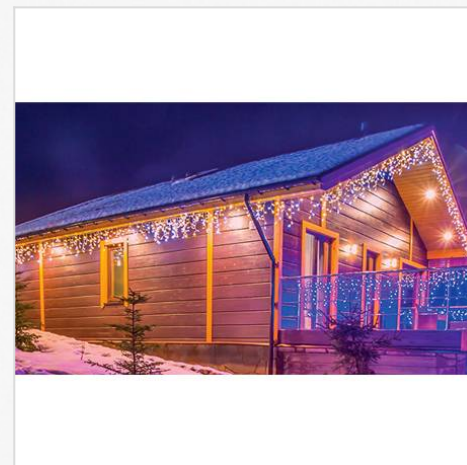

Dati tecnici

Codice	4501954X
Famiglia	CIVILE
Categoria	ICICLE
Prodotto	BASSA TENSIONE
Sorgente	LED
Materiale	PVC TRASPARENTE
Colore Luce	BIANCO
Tipo Luce	GIOCHI DI LUCE
KELVIN (K)	5000
N° LED	96
Distanza LED	13cm
Dimensioni	2X0,7m
Connettibile	NO
Tensione (V)	24
Potenza (W)	3,6

Con riserva di modifiche senza preavviso

WIMEX S.p.A. - Via privata Oslavia, 17 I-20134 MILANO (ITALY)

C.F./P.IVA IT04435660156 - REA MI 1014813 - TRIB.MI 187609/5354/9 - Capitale Sociale €520.000,00 I.V.

Tel.: +39-02-26411758 Fax: +39-02-26414094 e-mail: web@wimex.it PEC: wimex@pec.wimex.it

online: www.wimex.it