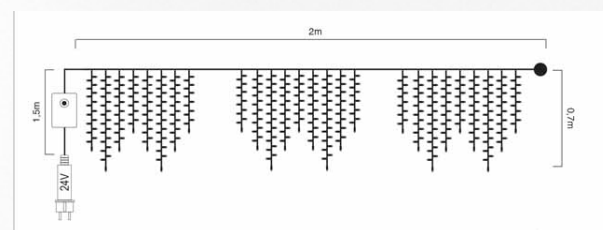

## ICICLE 96LED BIANCO SNOWFALL

Permettono di personalizzare la decorazione di qualsiasi ambiente con grande soddisfazione. Il cavo trasparente garantisce l'adattabilità a qualsiasi supporto risolvendo ed agevolando l'installazione in contesti diversi. 8 giochi di luce con controller.

## Dati tecnici

<b>Codice</b>	4501954X
<b>Famiglia</b>	CIVILE
<b>Categoria</b>	ICICLE
<b>Prodotto</b>	BASSA TENSIONE
<b>Sorgente</b>	LED
<b>Materiale</b>	PVC TRASPARENTE
<b>Colore Luce</b>	BIANCO
<b>Tipo Luce</b>	GIOCHI DI LUCE
<b>KELVIN (K)</b>	5000
<b>N° LED</b>	96
<b>Distanza LED</b>	13cm
<b>Dimensioni</b>	2X0,7m
<b>Connettibile</b>	NO
<b>Tensione (V)</b>	24
<b>Potenza (W)</b>	3,6

## Dati tecnici

<b>Alimentazione</b>	TRASFORMATORE CON SPINA SCHUKO
<b>Cavo alimentazione</b>	TRASFORMATORE 2 IN 1 CON SPINA SCHUKO
<b>Lunghezza cavo alimentazione</b>	1,5m
<b>Colore Cavo</b>	SILVER
<b>Dimmerabile</b>	NO
<b>Giochi Luce</b>	EFFETTO NEVICATA 3 VELOCITÀ
<b>Uso/Utilizzo</b>	PROTETTO
<b>Grado di protezione</b>	TRASFORM. IP44
<b>EAN 13</b>	8025241221153
<b>Confezione (pz)</b>	10
<b>Norme</b>	EN 60598-1: 2015EN 60598-2-7: 2015EN 60598-2-20: 2015EN55015:2013 +A1:2015EN61000-3-2:2014EN61000-3-3:2013EN61547:2009EU 2019/2020 ESENZIONEEU 2021/341 ESENZIONE