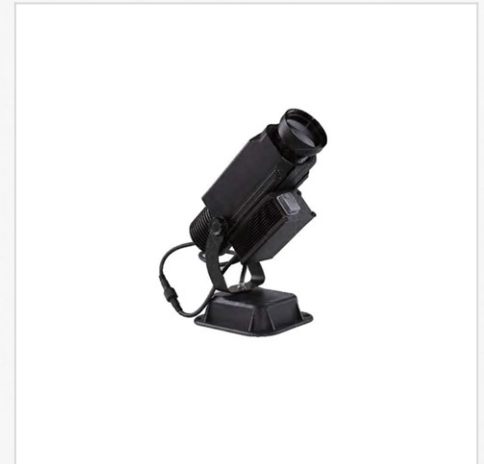

Scheda Tecnica

4504170

PROIETTORE PRO15

Proiettori LED professionali per l'illuminazione esterna di grosse superfici. Effetti stupefacenti con la possibilità di cambiare le figure proiettate utilizzando i diversi gobi disponibili. Corpo del proiettore in alluminio, cavo di alimentazione 1.5m con spina schuko incluso.

Informazioni extra

Proiettore statico/rotante, angolo di proiezione 15°, telecomando On/Off incluso. Immagine differisce a seconda del GOBO inserito. Gobo venduto separatamente. Distanza ottimale di utilizzo: 1-6m.

Dati tecnici

Codice	4504170
Famiglia	PROIETTORI
Categoria	PROIETTORI
Prodotto	PROFESSIONALE
Sorgente	LED
Materiale	ALLUMINIO
Colore Luce	BIANCO
Dimensioni	18X6cm
Tensione (V)	230
Potenza (W)	15

Con riserva di modifiche senza preavviso

online: www.wimex.it

Scheda Tecnica

Dati tecnici

Alimentazione	SPINA SCHUKO
Cavo alimentazione	SPINA SCHUKO
Lunghezza cavo alimentazione	1,5m
Sezione cavo mm²	2X1,5mm ² _ H03RN-F
Colore Cavo	NERO
Dimmerabile	NN
Giochi Luce	NO
Uso/Utilizzo	ESTERNO
Grado di protezione	IP65
EAN 13	8025241227971
Confezione (pz)	1
Norme	EN 60598-2-2:2012EN 60598-1:2015EN 55015:2013/A1:2015EN 61547:2009EN 61000-3-2:2014EN 61000-3-3:2013