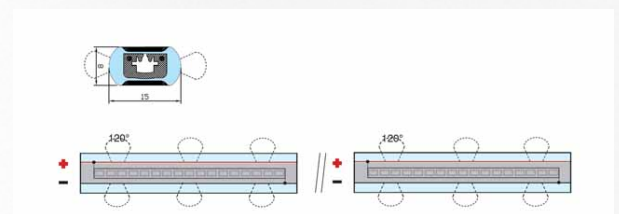

Scheda Tecnica

4502673X

NEONFLEX LED 24V BLU 10m

Estruso in PVC di elevata flessibilità e malleabilità; la superficie piatta è "cieca" mentre dai due lati si propaga, morbida, elegante, intensa la luce in entrambe le direzioni. Colori di bellezza stabilizante e che ricordano una volta posati, il tubino al neon delle insegne luminose. Ideali per l'utilizzo a contatto con il pubblico grazie al basso voltaggio.

Dati tecnici

Codice	4502673X
Famiglia	TUBO LUMINOSO
Categoria	NEONFLEX
Prodotto	2FILI
Sorgente	LED
Materiale	PVC
Colore Luce	BLU
Tipo Luce	FISSA
N° LED	120LED/M
Unità di taglio (m)	TAGLIO 50cm - 15X8mm
Dimensioni	10m
Connettibile	SI
N° connessioni Max	20M
Tensione (V)	24
Potenza (W)	8,5W/M
Alimentazione	FILI USCENTI
Cavo alimentazione	NO SPINA
Lunghezza cavo alimentazione	1,5m