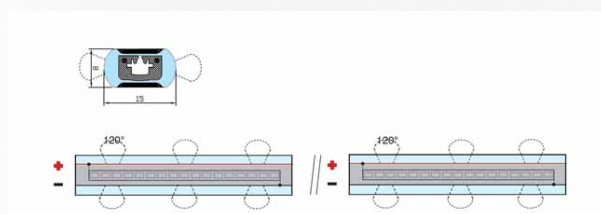

Scheda Tecnica

4502672X

NEONFLEX LED 24V WARM 10m

Estruso in PVC di elevata flessibilità e malleabilità; la superficie piatta è "cieca" mentre dai due lati si propaga, morbida, elegante, intensa la luce in entrambe le direzioni. Colori di bellezza stabilizante e che ricordano una volta posati, il tubino al neon delle insegne luminose. Ideali per l'utilizzo a contatto con il pubblico grazie al basso voltaggio.

Dati tecnici

Codice	4502672X
Famiglia	TUBO LUMINOSO
Categoria	NEONFLEX
Prodotto	2FILI
Sorgente	LED
Materiale	PVC
Colore Luce	WARM
Tipo Luce	FISSA
KELVIN (K)	3000
N° LED	120LED/M
Unità di taglio (m)	TAGLIO 50cm - 15X8mm
Dimensioni	10m
Connettibile	SI
N° connessioni Max	20M
Tensione (V)	24
Potenza (W)	8,5W/M
Alimentazione	FILI USCENTI
Cavo alimentazione	NO SPINA

Tel.: +39-02-26411758 Fax: +39-02-26414094 e-mail: web@wimex.it PEC: wimex@pec.wimex.it

online: www.wimex.it

Scheda Tecnica

Dati tecnici

Lunghezza cavo alimentazione	1,5m
Sezione cavo mm²	2X1,5mm ² _ H03RN-F
Colore Cavo	BIANCO
Lunghezza totale	10m
Dimmerabile	NO
Giochi Luce	NO
Uso/Utilizzo	ESTERNO
Grado di protezione	IP54
EAN 13	8025241227896
Confezione (pz)	1
Norme	EN60598-1 : 2015EN55015 : 2013+A1 2015EN60598-2-21 : 2015EN61547 : 2009EN62493 : 2015EN61000-3-2 : 2014EN61000-3-3 : 2013