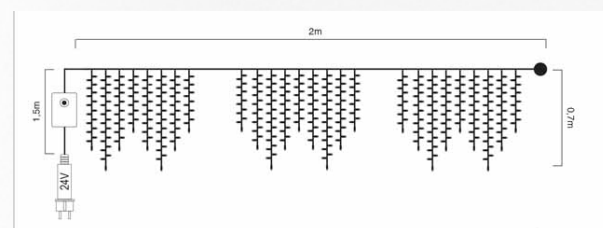

## ICICLE 96LED BIANCO SNOWFALL

Permettono di personalizzare la decorazione di qualsiasi ambiente con grande soddisfazione. Il cavo trasparente garantisce l'adattabilità a qualsiasi supporto risolvendo ed agevolando l'installazione in contesti diversi. 8 giochi di luce con controller.

### Dati tecnici

<b>Codice</b>	4501920X
<b>Famiglia</b>	CIVILE
<b>Categoria</b>	ICICLE
<b>Prodotto</b>	BASSA TENSIONE
<b>Sorgente</b>	LED
<b>Materiale</b>	PVC TRASPARENTE
<b>Colore Luce</b>	BIANCO
<b>Tipo Luce</b>	GIOCHI DI LUCE
<b>KELVIN (K)</b>	5000
<b>N° LED</b>	96
<b>Distanza LED</b>	13cm
<b>Dimensioni</b>	2X0,7m
<b>Connettibile</b>	NO
<b>Tensione (V)</b>	24
<b>Potenza (W)</b>	3,6
<b>Alimentazione</b>	TRASFORMATORE CON SPINA SCHUKO
<b>Cavo alimentazione</b>	TRASFORMATORE 2 IN 1 CON SPINA SCHUKO

## Dati tecnici

<b>Lunghezza cavo alimentazione</b>	1,5m
<b>Colore Cavo</b>	SILVER
<b>Dimmerabile</b>	NO
<b>Giochi Luce</b>	EFFETTO NEVICATA 3 VELOCITÀ
<b>Uso/Utilizzo</b>	PROTETTO
<b>Grado di protezione</b>	TRASFORM. IP44
<b>EAN 13</b>	8025241221153
<b>Confezione (pz)</b>	10
<b>Norme</b>	EN 60598-1: 2015EN 60598-2-7: 2015EN 60598-2-20: 2015EN55015:2013 +A1:2015EN61000-3-2:2014EN61000-3-3:2013EN61547:2009EU 2019/2020 ESENZIONEEU 2021/341 ESENZIONE