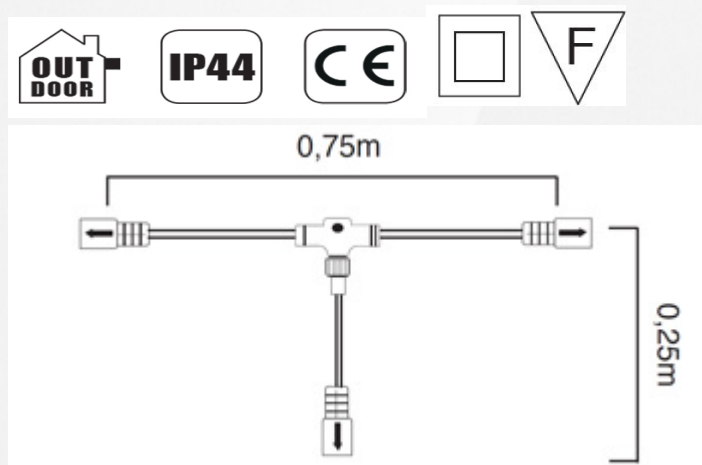

Scheda Tecnica

CONNETTORE A T 75cm

4501273

Dati tecnici

Codice	4501273
Famiglia	PROFESSIONALE LED
Categoria	ACCESSORI PROF.
Prodotto	CONNETTORE T
Sorgente	LED
Materiale	GOMMA
Dimensioni	75cm
Connettibile	SI
Tensione (V)	230
Sezione cavo mm²	2X1mm ² _ H03RN-F
Colore Cavo	BIANCO
Lunghezza totale	75cm
Dimmerabile	NN
Uso/Utilizzo	ESTERNO
Grado di protezione	IP44
EAN 13	8025241235297
Confezione (pz)	10