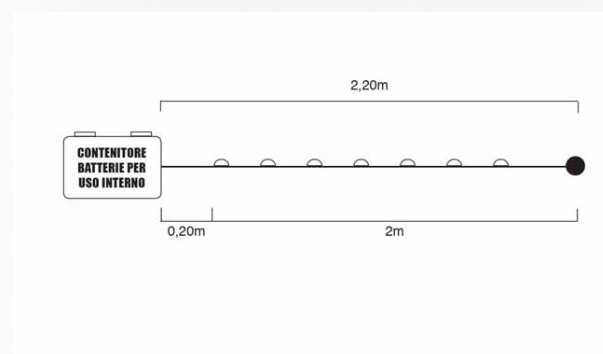

## BATT.LED 20L BIA RAME IP20

Sottili, eleganti e flessibili fili di rame tropicalizzato, ai quali sono vincolate 20 lampade a LED "fish eye", di elevata luminosità e con un ampio fascio di visibilità. Caratterizzate da un bassissimo assorbimento, una grande autonomia, una lunga durata e una ricca proposta di colori, sono un "must" per la decorazione di interni e di design.

### Dati tecnici

<b>Codice</b>	4501020
<b>Famiglia</b>	DECORATIVO
<b>Categoria</b>	BATTERY
<b>Prodotto</b>	FILO RAME
<b>Sorgente</b>	MICROLED
<b>Materiale</b>	RAME
<b>Colore Luce</b>	BIANCO
<b>Tipo Luce</b>	FISSA
<b>N° LED</b>	20
<b>Distanza LED</b>	8cm
<b>Lunghezza sezione luminosa</b>	2m
<b>Dimensioni</b>	2m
<b>Connettibile</b>	NO
<b>Tensione (V)</b>	4,5
<b>Alimentazione</b>	BATTERIE 3XAA(NON INCLUSE)

## Dati tecnici

<b>Cavo alimentazione</b>	NO
<b>Lunghezza cavo alimentazione</b>	20cm
<b>Colore Cavo</b>	RAME EFFETTO SILVER
<b>Lunghezza totale</b>	2,20m
<b>Dimmerabile</b>	NO
<b>Giochi Luce</b>	NO
<b>Uso/Utilizzo</b>	PROTETTO
<b>Grado di protezione</b>	IP20
<b>EAN 13</b>	8025241204927
<b>Confezione (pz)</b>	24