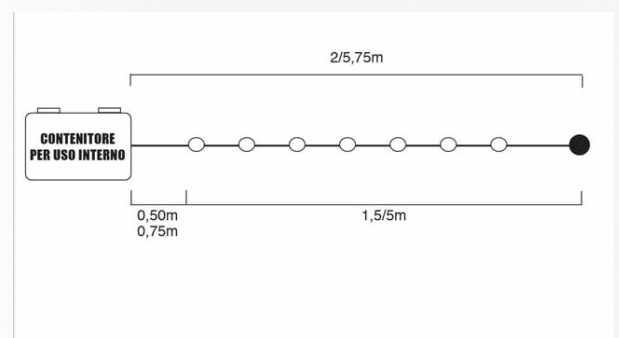

Scheda Tecnica

4501007

BATT.LED 20L WARM IP20

Ricca di colori e di versioni diverse per lunghezza, elegante esecuzione con cavo trasparente che permette di esaltare i brillantissimi LED Ø 5 mm utilizzati.

Informazioni extra
BATTERIE NON INCLUSE

Dati tecnici

Codice	4501007
Famiglia	DECORATIVO
Categoria	BATTERY
Prodotto	FILO PVC
Sorgente	LED
Materiale	PVC TRASPARENTE
Colore Luce	WARM
Tipo Luce	FISSA
N° LED	20
Distanza LED	10cm
Lunghezza sezione luminosa	1,5m
Dimensioni	1,5m
Connettibile	NO
Tensione (V)	3
Alimentazione	BATTERIE 2XAA(NON INCLUSE)

Tel.: +39-02-26411758 Fax: +39-02-26414094 e-mail: web@wimex.it PEC: wimex@pec.wimex.it

online: www.wimex.it

Scheda Tecnica

Dati tecnici

Cavo alimentazione	NO
Lunghezza cavo alimentazione	50cm
Colore Cavo	SILVER
Lunghezza totale	2m
Dimmerabile	NO
Giochi Luce	NO
Uso/Utilizzo	PROTETTO
Grado di protezione	IP20
EAN 13	8025241204873
Confezione (pz)	12