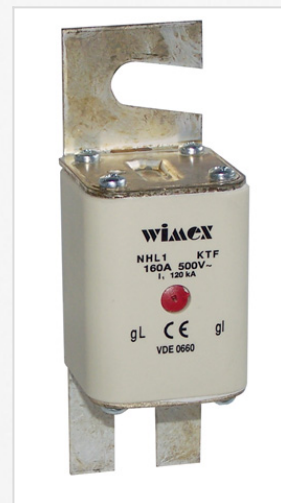

## NHL 1 GG 200A FUSIBILI 500V

5520930

per utility, utilizzati nei quadri di distribuzione delle utility nazionali. Caratteristiche uguali ai tipi NH gG.

bullone 110mm

## Dati tecnici

<b>Codice</b>	5520930
<b>Serie</b>	FUSIBILI
<b>Gamma</b>	FUSIBILI NH, BASI PORTAFUSIBILE E SEZIONATORI LINEA SOTTOCARICO
<b>Dimensioni (mm)</b>	NH LB1
<b>Corpo</b>	ISOLANTE IN STEATITE CONDUTTORE IN RAME ARGENTATO
<b>Caratteristica intervento</b>	RITARDATO
<b>Campo interruzione</b>	GG
<b>Corrente nominale (A)</b>	200
<b>Tensione nominale</b>	500V AC
<b>Potere interruzione (Ik)</b>	500V AC 120KA 250V DC 40KA
<b>Confezione (pz)</b>	24
<b>Norme</b>	CEI 32.1-4IEC EN 60269.1-2VDE 0636DIN 43620