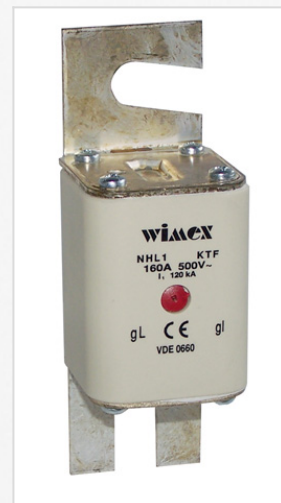

## NHL 1 GG 80A FUSIBILI 500V

5520915

per utility, utilizzati nei quadri di distribuzione delle utility nazionali. Caratteristiche uguali ai tipi NH gG.

bullone 110mm

## Dati tecnici

<b>Codice</b>	5520915
<b>Serie</b>	FUSIBILI
<b>Gamma</b>	FUSIBILI NH, BASI PORTAFUSIBILE E SEZIONATORI LINEA SOTTOCARICO
<b>Dimensioni (mm)</b>	NH LB1
<b>Corpo</b>	ISOLANTE IN STEATITE CONDUTTORE IN RAME ARGENTATO
<b>Caratteristica intervento</b>	RITARDATO
<b>Campo interruzione</b>	GG
<b>Corrente nominale (A)</b>	80
<b>Tensione nominale</b>	500V AC
<b>Potere interruzione (Ik)</b>	500V AC 120KA 250V DC 40KA
<b>Confezione (pz)</b>	24
<b>Norme</b>	CEI 32.1.-4IEC EN 60269.1.-2VDE 0636DIN 43620