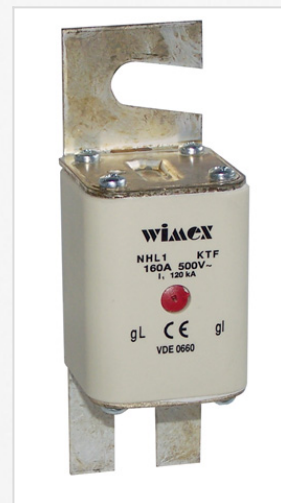

## NHL 1 GG 50A FUSIBILI 500V

5520907

per utility, utilizzati nei quadri di distribuzione delle utility nazionali. Caratteristiche uguali ai tipi NH gG.

bullone 110mm

## Dati tecnici

<b>Codice</b>	5520907
<b>Serie</b>	FUSIBILI
<b>Gamma</b>	FUSIBILI NH, BASI PORTAFUSIBILE E SEZIONATORI LINEA SOTTOCARICO
<b>Dimensioni (mm)</b>	NH LB1
<b>Corpo</b>	ISOLANTE IN STEATITE CONDUTTORE IN RAME ARGENTATO
<b>Caratteristica intervento</b>	RITARDATO
<b>Campo interruzione</b>	GG
<b>Corrente nominale (A)</b>	50
<b>Tensione nominale</b>	500V AC
<b>Potere interruzione (Ik)</b>	500V AC 120KA 250V DC 40KA
<b>Confezione (pz)</b>	24
<b>Norme</b>	CEI 32.1.-4IEC EN 60269.1.-2VDE 0636DIN 43620