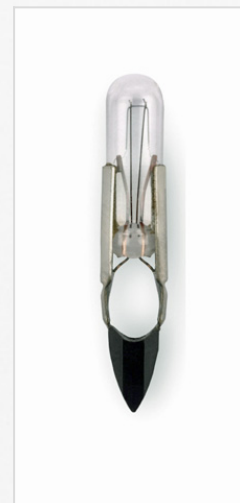

Scheda Tecnica

T-5.5 5x30 70V 20mA

4100984

In questo raggruppamento si trovano tutte le lampadine ad incandescenza utilizzate sia sulle centraline che sugli apparecchi telefonici costruiti in conformità agli standard europei e statunitensi. Caratteristiche essenziali, sono l'affidabilità, la lunga durata e la loro naturale luminosità

Dati tecnici

Codice	4100984
Famiglia	LAMPADE
Categoria	SEGNALAZIONE
Gruppo	TELEFONICHE
Sorgente	INCANDESCENZA
Tipo	LILLIPUT
Attacco	T5,5
Alimentazione	DC
Tensione (V)	70
Assorbimento (A)	0.02
Diametro (mm)	5.5
Altezza (mm)	30
Materiale	VETRO
Finitura	TRASPARENTE
Colore	2500K
Durata (hrs)	5.000
EAN 13	8025241050708
Confezione (pz)	100
Norme di riferimento	EN62560:2012;EN62471:2008;EN62493:2010;EN55015:2013+A1:2015;EN61547:2009;EN61000-3-2:2014;EN61000-3-3:2013