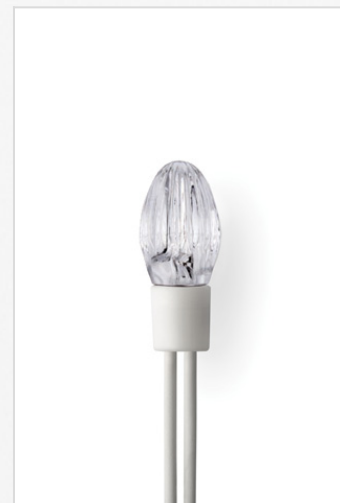

Scheda Tecnica

4011753

VOT3LED WARM 10/30V F30CM BIANCO

L'impegno delle sorgenti LED nell'illuminazione votiva e decorativa ha innegabilmente conferito vantaggi in tutti i sensi; le lampade di questa famiglia rappresentano la più vasta proposta di soluzioni in grado di generare vere e proprie economie quali riduzione degli interventi di manutenzione e abbattimento radicale dei costi di esercizio degli impianti.

Caratteristiche:

3LED in autoadattamento con fili uscenti bianchi da 30cm

Dati tecnici

Codice	4011753
Famiglia	LAMPADE
Categoria	VOTIVO & DECORATIVO
Gruppo	VOTIVO
Sorgente	LED
Tipo	GEMMA
Attacco	FILI USCENTI
Alimentazione	AC/DC
Tensione (V)	10
Assorbimento (A)	0.02
Diametro (mm)	22
Altezza (mm)	52
Materiale	PC
Finitura	RIGATO
Colore	WARM
Durata (hrs)	25.000
EAN 13	8025241229043
Confezione (pz)	100
Norme di riferimento	EN55015:2019+A11:2020;EN61000-3-2:2019+A1:2021;EN61000-3-3:2016+A1:2019;EN61547:2009