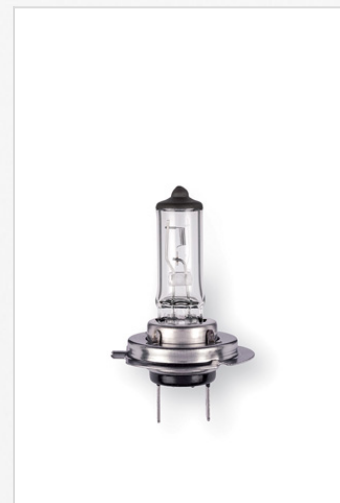

Scheda Tecnica

H7 Px26D 24V 70W

4211554

Sorgenti luminose che equipaggiano i proiettori di auto, cicli e motocicli; questa serie di lampade è realizzata con materiali e tecniche che consentono di avere una illuminazione fedele nel tempo, efficiente ed efficace in tutte le condizioni di guida.

Caratteristiche:
UV-STOP

Dati tecnici

Codice	4211554
Famiglia	LAMPADE
Categoria	PER AUTO
Gruppo	AUTOMOTIVE
Sorgente	ALOGENA
Tipo	P2X26D
Attacco	H7
Alimentazione	DC
Tensione (V)	24
Potenza (W)	70
Assorbimento (A)	2.9
Diametro (mm)	11.6
Altezza (mm)	60
Materiale	VETRO
Finitura	TRASPARENTE
Colore	3000K
PF	0,99
Durata (hrs)	1.000
Classe	G
EAN 13	8025241088862