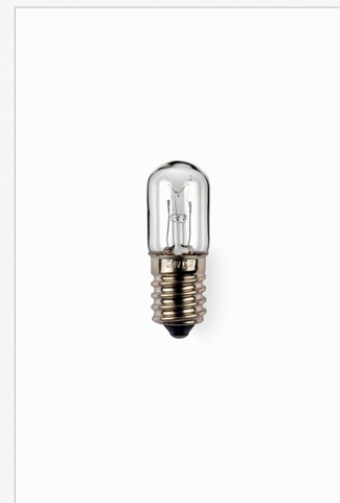

Scheda Tecnica

E14 16x45 380V 10W

4104074

Famiglia di lampadine diffusa nell'ambito degli apparecchi di segnalazione di media/grande dimensione. Disponibili 3 diversi attacchi: E12 -E14 -Ba15d. Robuste con filamento rinforzato, compatte e molto luminose. Proposte in una gamma di tensioni e di potenze tale da soddisfare qualsiasi esigenza di installazione. Posizione di lavoro universale (360°).

Dati tecnici

Codice	4104074
Famiglia	LAMPADE
Categoria	SEGNALAZIONE
Gruppo	TUBOLARE
Sorgente	INCANDESCENZA
Tipo	E14
Attacco	E14
Alimentazione	AC
Tensione (V)	380
Potenza (W)	10
Diametro (mm)	16
Altezza (mm)	45
Materiale	VETRO
Finitura	TRASPARENTE
Colore	2500K
Durata (hrs)	2.000
EAN 13	8025241071475
Confezione (pz)	50